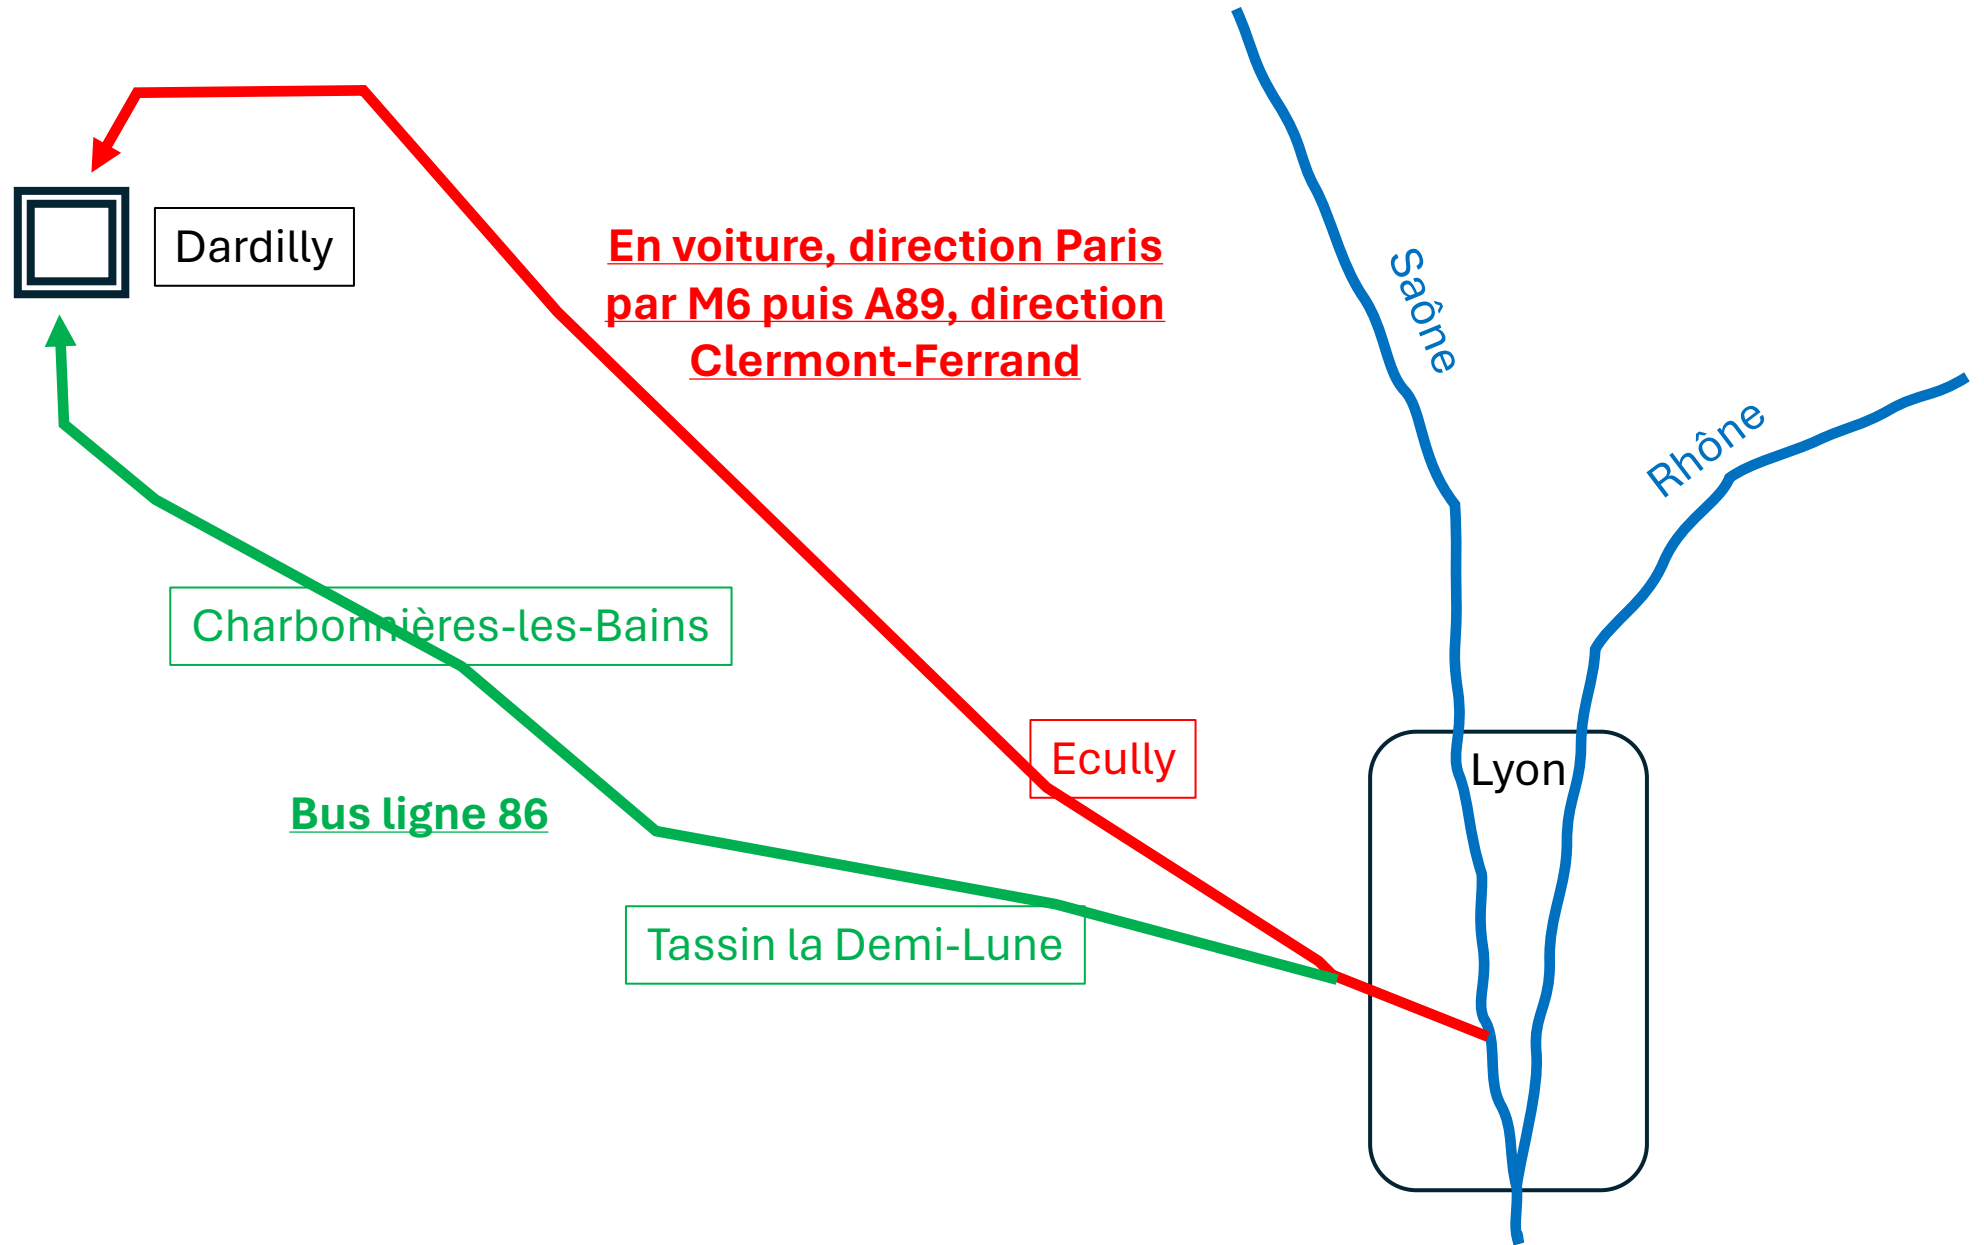

## Localisation et plan d'accès

**Adresse:**            **12, chemin de La Brochetière – 69570 Dardilly**

**En voiture:**            Le domaine de Villedieu est situé au nord-ouest de Lyon, à 8 Km. de la Place Bellecour et de la gare SNCF de Perrache.  
Compter environ 20 minutes de transport.  
Un parking est situé à 150m. du lieu de l'Assemblée Générale (cf. plan ci-joint)  
Navigateurs Waze, GoogleMaps...: entrer l'adresse ci-dessus.

**Transport en commun:**  
La ligne de **Bus n°86** du réseau des Transports en Commun Lyonnais (TCL) dessert le lieu de l'Assemblée Générale. Cette ligne commence à la station de métro « **GORGE DE LOUP** » (Lyon 69009) en direction de La Tour de Salvagny. Il convient de descendre à l'arrêt « **VEYRIE** » puis de marcher à pieds sur 300m. pour arriver sur le lieu de l'Assemblée Générale (plan ci-joint).  
Compter 25 minutes de transport depuis « Gorge de Loup ». Départ du bus de la station « Gorge de Loup » toutes les 30 minutes.

## Ligne de bus n° 86

Depuis l'arrêt de bus « Veyrie » environ 300m. à pieds  
(suivre le fléchage sur place)

## En voiture

**Parking** – Chemin de La Brochetière 69570 Dardilly  
Puis 150m. à pieds (suivre le fléchage sur place)